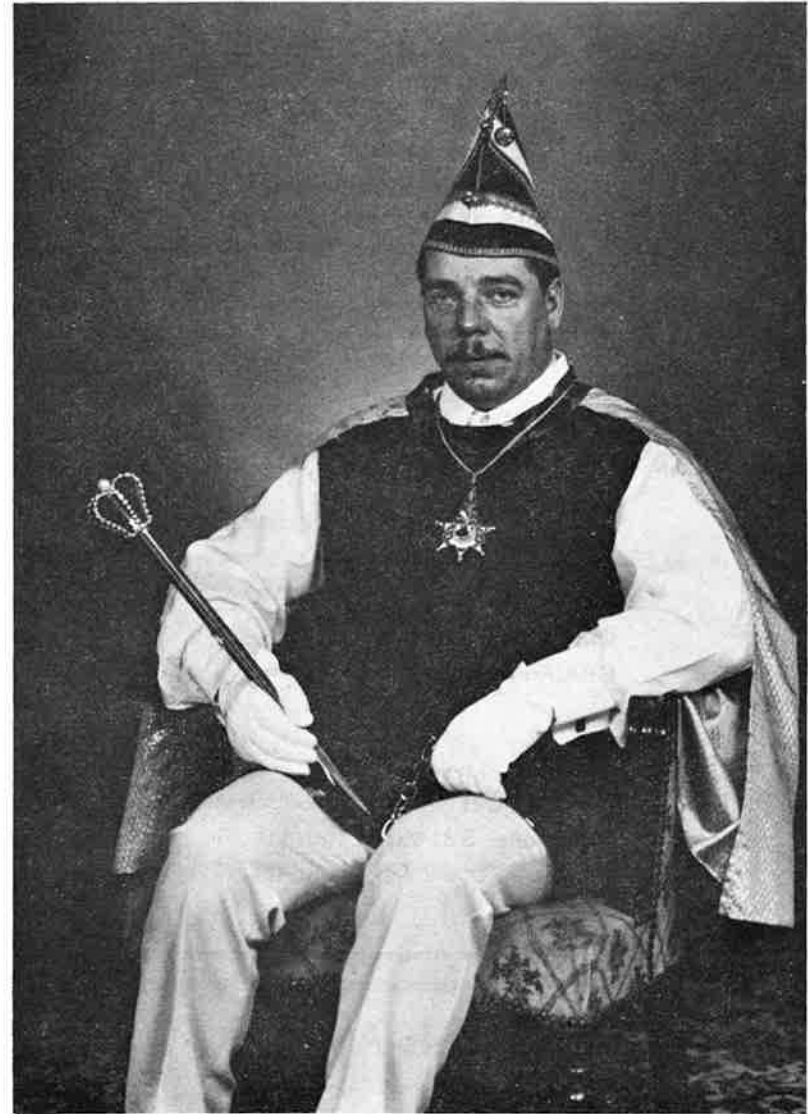

Service soigné

Seine Tollität Prinz JEAN I und Ihre Lieblichkeit Prinzessin JOSETTE I wünschen allen noch recht tolle Tage zum Abschluss der diesjährigen Fastnacht und hoffen, dass dieser schöne Brauch, der unsere Herzen erfreut und die Mühsal des Alltags vergessen lässt, noch lange weiterleben werde.